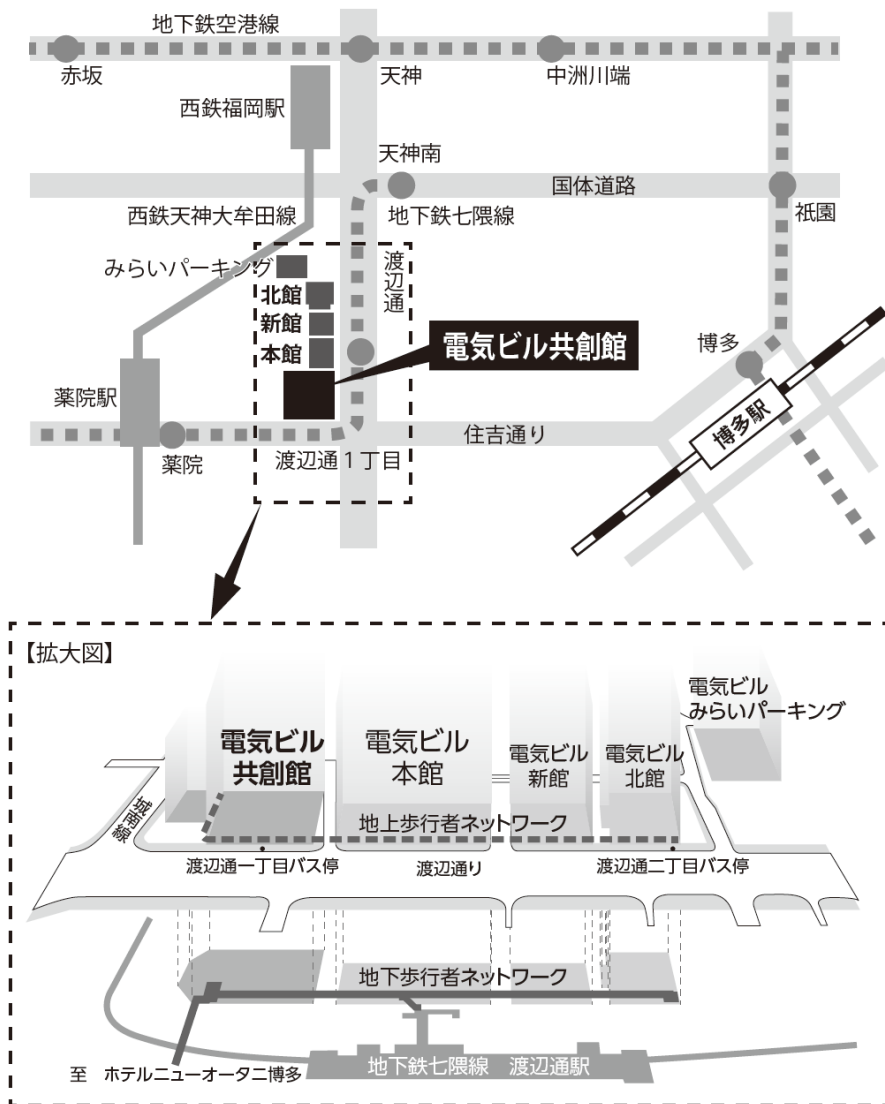

会場へのご案内

電気ビル共創館・みらいホール

〒810-0004 福岡市中央区渡辺通2-1-82 TEL : 092-781-0709

〈交通アクセス〉

【バスでお越しの場合】

JR 博多駅バス停 A より乗車→渡辺通 1 丁目降車すぐ
天神大丸前バス停 4 より乗車→渡辺通 1 丁目降車すぐ

【タクシーでお越しの場合】

- 天神より 5 分
- JR 博多駅より 7 分
- 福岡空港より 25 分

【電車でお越しの場合】

西鉄薬院駅より徒歩 7 分

【地下鉄でお越しの場合】

七隈線 渡辺通駅（電気ビル本館 B2F へ直結）
※七隈線は空港線、箱崎線とは接続していません。

会館案内図

■ 電気ビル

3階

4階