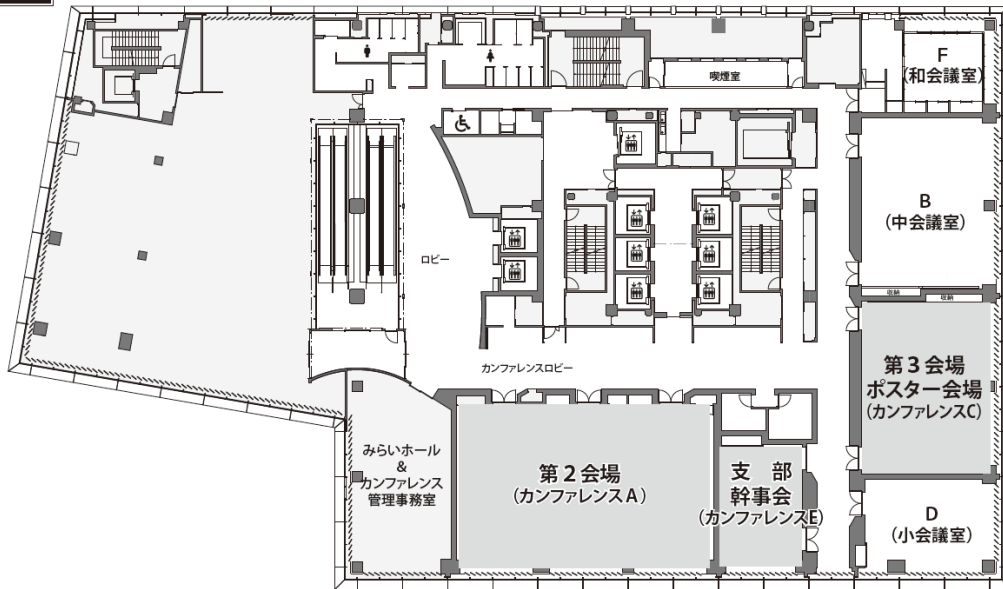

【電車でお越しの場合】

西鉄薬院駅より徒歩 7 分

【地下鉄でお越しの場合】

七隈線 渡辺通駅（電気ビル本館 B2F へ直結）
※七隈線は空港線、箱崎線とは接続していません。

会館案内図

■ 電気ビル

3階

4階