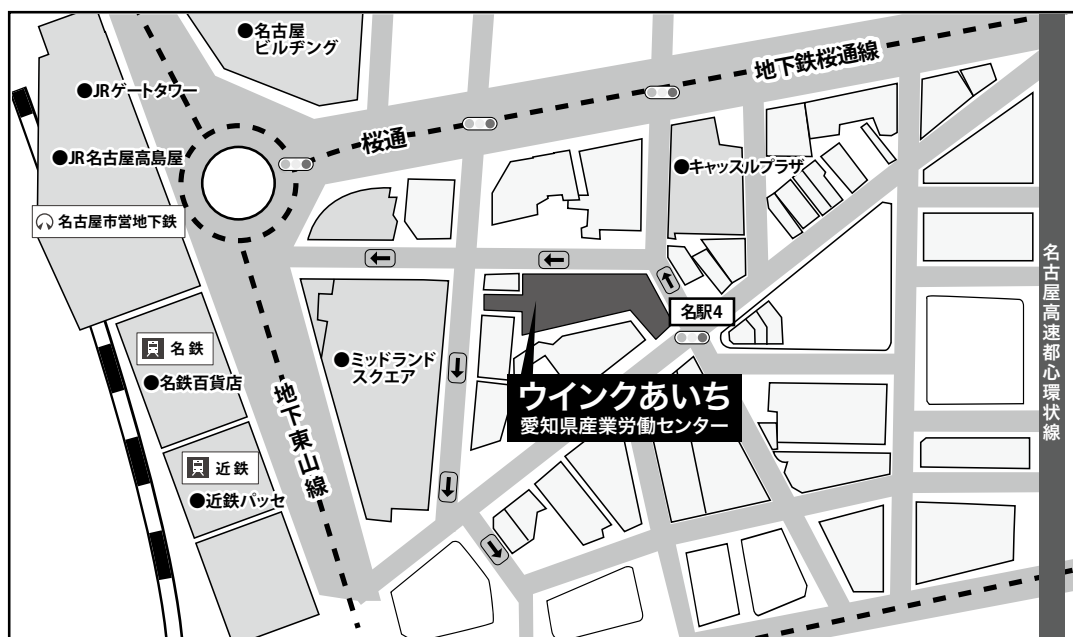

## 交通のご案内

<p><b>電車をご利用の場合</b></p>	<p><b>(JR・地下鉄・名鉄・近鉄)名古屋駅より</b></p> <ul style="list-style-type: none"> <li>◎JR名古屋駅桜通口からミッドランドスクエア方面 徒歩5分</li> <li>◎ユニモール地下街 5番出口 徒歩2分</li> </ul> <p><b>JR(東海道新幹線)をご利用の場合</b></p> <ul style="list-style-type: none"> <li>◎東 京…約100分</li> <li>◎新大阪…約50分</li> </ul>
<p><b>お車をご利用の場合</b></p>	<ul style="list-style-type: none"> <li>◎名古屋高速都心環状線「錦橋」出口より約10分              駐車場…収容台数123台(有料:1日1,200円)              ※台数に限りがございますので公共交通機関をご利用ください。</li> <li>◎駐車場入り口は会場西側(ミッドランドスクエア側)よりご入場ください。              ※下記図面参照</li> </ul> 

# 会場案内図

5F